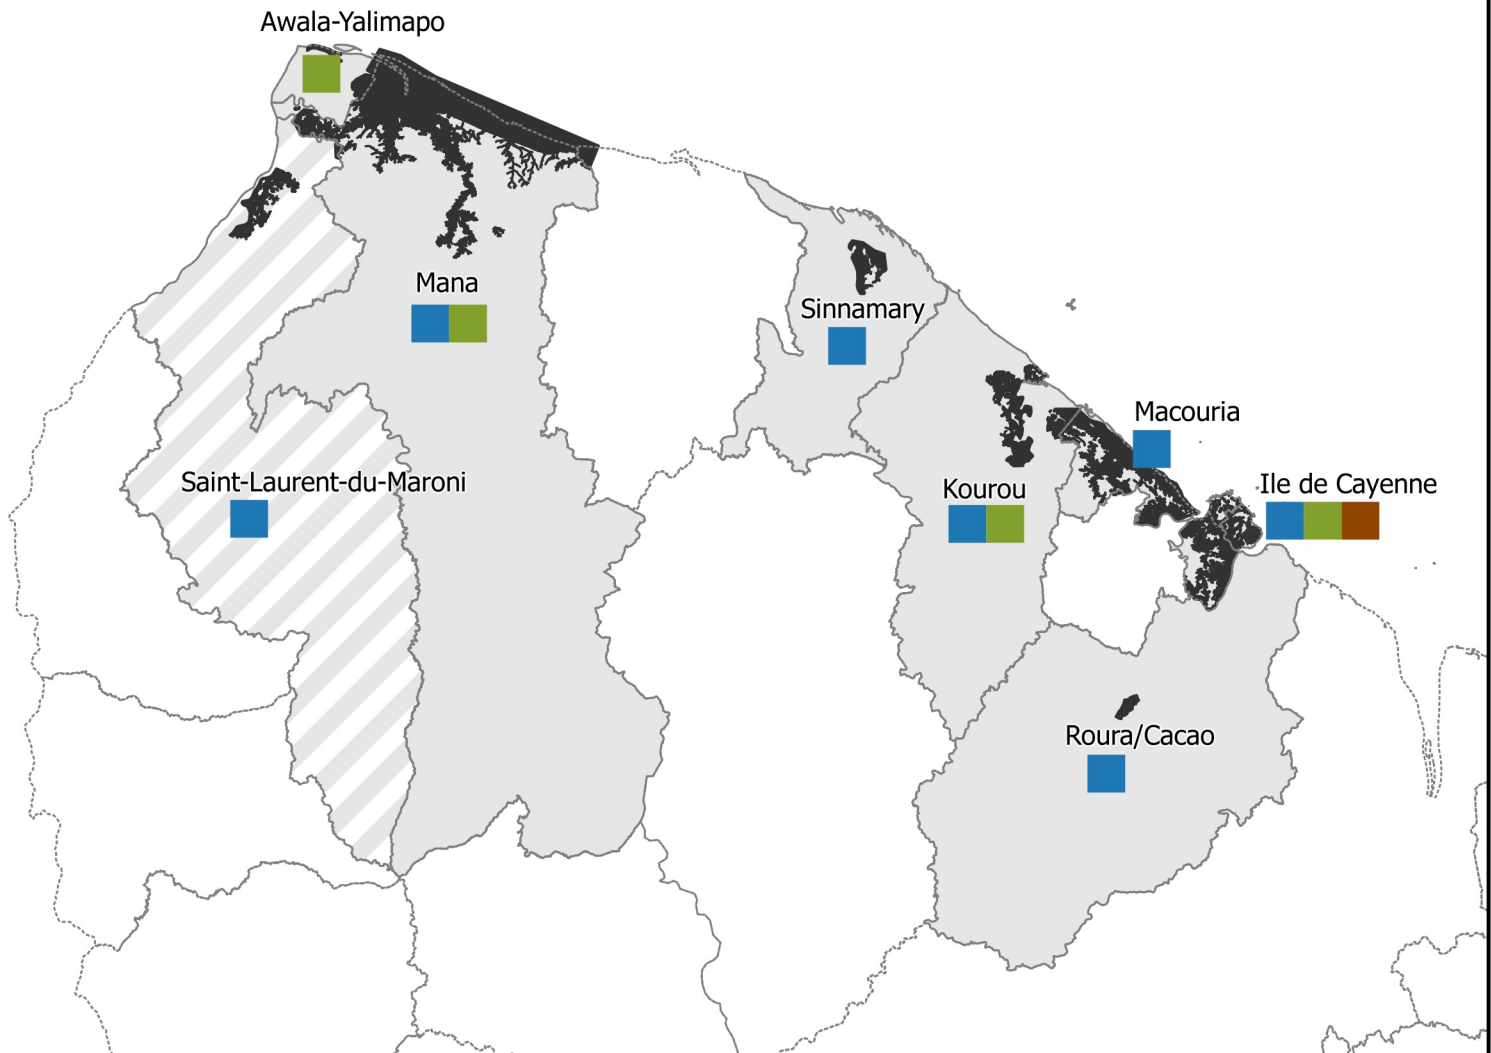

## Communes couvertes par un PPRN en Guyane

Commune	Type de PPR	Approbation	Révision	Modification
Awala-Yalimapo	PPRL	2002-08-27		
Cayenne	PPRI	2001-07-25		
Cayenne	PPRL	2001-07-25		
Cayenne	PPRM	2001-11-15		
Kourou	PPRI	2004-07-12		
Kourou	PPRL	2002-10-23		
Macouria	PPRI	2002-07-09		2013-04-22
Mana	PPRIL	2015-04-09		
Matoury	PPRI	2001-07-25		
Matoury	PPRL	2001-07-25		
Matoury	PPRM	2001-11-15		
Remire-Montjoly	PPRI	2001-07-25	2011-08-18	2015-12-22
Remire-Montjoly	PPRL	2001-07-25		
Remire-Montjoly	PPRM	2001-11-15		
Roura	PPRI	2002-09-05	2012-01-26	
Saint-Laurent-du-Maroni	PPRI prescrit			
Sinnamary	PPRI	2002-09-17		

--- Limites communales

*PPR*

□ approuvé

▨ prescrit

■ inondation

■ littoral

■ mvt

■ emprises couvertes par les PPR

0 50 100 km